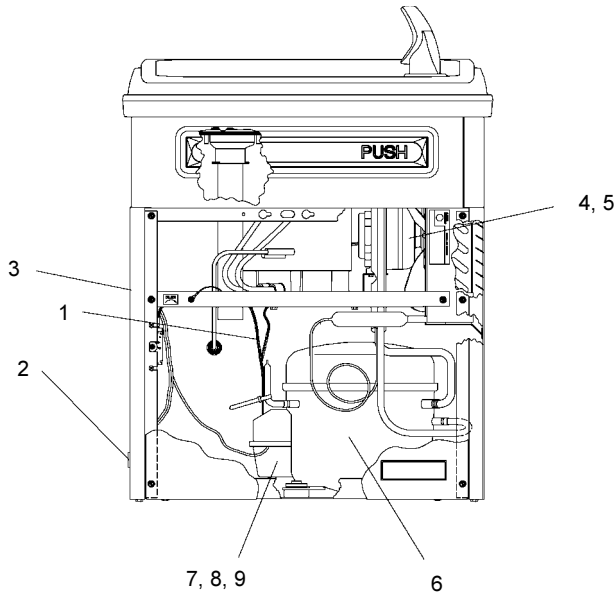

EBF(S)A(TL), LI(S)EA(TL)*(2,3)CJO COOLERS

230V Units

SUPPLEMENTAL SHEET

Use with 97360C--Installation, Care & Use Manual

Utilice con 97360C--Manual de Instalación, Cuidado y Utilización

Utilisez avec 97360C--Manuel d'installation/entretien/utilisation

PARTS LIST/LISTA DE PIEZAS/LISTE DES PIÈCES

ITEM NO	PART NO	DESCRIPTION	DESCRIPCIÓN	DESCRIPTION
1	35827C	Power Cord	Cable Eléctrico	Cordon d'alimentation
2	35826C	Power Inlet	Entrada De Eléctrico	Entrée d'alimentation
3	27100C	Panel - Left Rear (Stainless Steel)	Panel-Retrovisor Izquierdo (Acero inoxidable)	Panneau - arrière gauche (Acier inoxydable)
	27101C	Panel - Left Rear (Gray Beige)	Panel-Retrovisor Izquierdo (Crema grisáceo)	Panneau - arrière gauche (Gris beige)
	27324C	Panel - Left Rear TL (Stainless Steel)	Panel-Retrovisor Izquierdo (Acero inoxidable)	Panneau - arrière gauche (Acier inoxydable)
	27325C	Panel - Left Rear TL (Gray Beige)	Panel-Retrovisor Izquierdo (Crema grisáceo)	Panneau - arrière gauche (Gris beige)
4	30699C	Fan Blade	Aspa De Abanico	Pale Ventilateur
5	31431C	Fan Motor	Motor De Abanico	Moteur Ventilateur